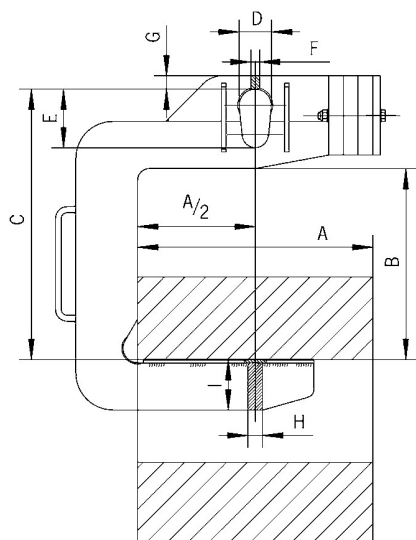

C-kljuka, model TCK

Kapaciteta: 500–10.000 kg

Kolute, zvitke, obroče in podobne predmete je mogoče varno prenašati s pomočjo C-kljuk Tigrip. Dolžina zoba in uporabna višina pri najbolj pogostih velikostih kolotov so navedene v spodnji tabeli. Druge nosilnosti, dimenzije in modeli, na primer C-kljuka s samodejno napravo za uravnoteženje, so na voljo po naročilu.

Dimenzije, model TCK

Model	TCK 0,5/300	TCK 0,5/500	TCK 0,5/800	TCK 1,0/300	TCK 1,0/500	TCK 1,0/800	TCK 2,0/300	TCK 2,0/500	TCK 2,0/800	TCK 2,0/1000
Širina koluta A, mm	300	500	800	300	500	800	300	500	800	1000
Uporabna višina B, mm	400	400	400	450	450	450	500	500	500	500
C, mm	570	580	580	620	630	630	700	700	720	720
D, mm	60	60	60	60	60	60	75	75	75	75
E, mm	120	120	120	120	120	120	150	150	150	150
F, mm	20	20	25	25	20	30	25	30	30	20
G, mm	25	23	23	23	23	23	38	38	38	35
H, mm	20	20	25	20	25	30	25	30	30	40
I, mm	50	65	70	70	80	90	90	110	125	125

Dimenzije, model TCK

Model	TCK 3,0/300	TCK 3,0/500	TCK 3,0/800	TCK 3,0/1000	TCK 5,0/500	TCK 5,0/800	TCK 5,0/1000	TCK 5,0/1250	TCK 7,5/800	TCK 7,5/1000
Širina koluta A, mm	300	500	800	1000	500	800	1000	1250	800	1000
Uporabna višina B, mm	500	500	500	500	550	550	550	550	600	600
C, mm	700	700	720	720	800	800	820	820	900	900
D, mm	75	75	75	75	100	100	100	100	110	110
E, mm	150	150	150	150	200	200	200	200	220	220

Slika prikazuje zob z dolžino, ki znaša 4/4 širine oz. premera koluta (posebna izvedba). Standardna izvedba ima zob z dolžino 3/4 premera koluta; takšno izvedbo prikazuje tudi skica.