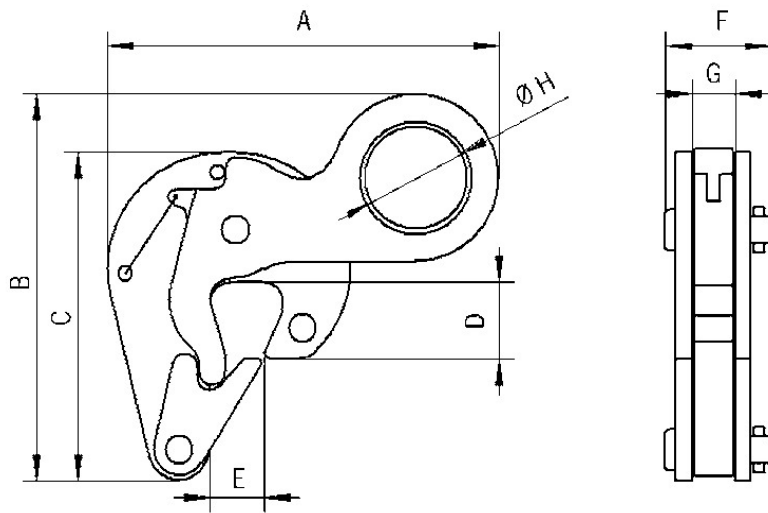

Prijemalo za rob sodov, model TFRK

Kapaciteta: 500 kg

Prijemalo TFRK je mogoče uporabljati posamič, v paru, ali pa kot del večstremenske dvižne verige. Prijemalo zagrabi sod pod robom. Vzmetno odmikalo preprečuje nenamerno sprostitvev prijemala.

Tehnični podatki, model TFRK

Model	EAN-No. 4025092*	Nosilnost kg	Teža kg
TFRK	*556415	500	1,5

Dimenzije, model TFRK

Model	TFRK 0,5
A, mm	152
B, mm	150
C, mm	127
D, mm	30
E, mm	21
F, mm	41
G, mm	17
? H, mm	40