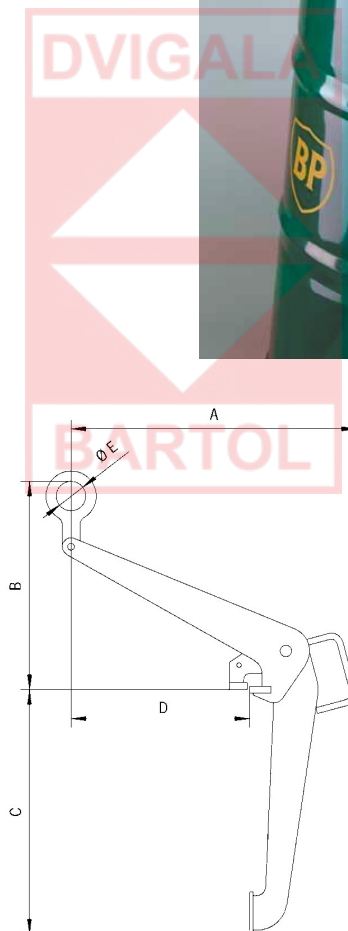

Prijemalo za sode, model TFK

Kapaciteta: 500 kg

Zaradi majhne lastne teže in kompaktnih mer je idealno za dviganje sodov, kjer je omejen dostop ali prostor. Dvižna točka soda med transportom je težišče soda.

Za morebitne napake v Slovenskih prospektih ne odgovarjamo!

Dimenzije, model TFK

Model	TFK 0,5
A, mm	479
B, mm	350
C, mm	410
D, mm	300
? E, mm	50

Za sode, ki ustrezajo standardu EN ISO 15750-2.