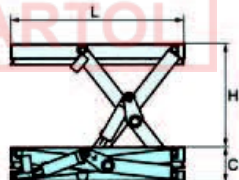

## Standardna dvizna miza, model HTS-E PROLINE

**Kapaciteta: 500–2000 kg**

Za dviganje težkih in paletiziranih bremen ter rokovanje z njimi v skladiščih.

### Lastnosti

- Višina delovne površine je zvezno nastavljiva s pomočjo hidravlike, kar zagotavlja ergonomijo pri delu.
- Varnost pri uporabi zagotavlja upravljanje s pomočjo gumbov za dviganje/spuščanje, ki so vezani tako, da naprava deluje le med pritiskanjem gumba, pa tudi gumb za zaustavitev v sili.
- Pred preobremenitvijo ščiti ventil za krmiljenje tlaka.
- V skladu z varnostnimi predpisi EN 1570 in UVV.
- Zasnovana za 20 obremenitvenih ciklov v eni izmeni.