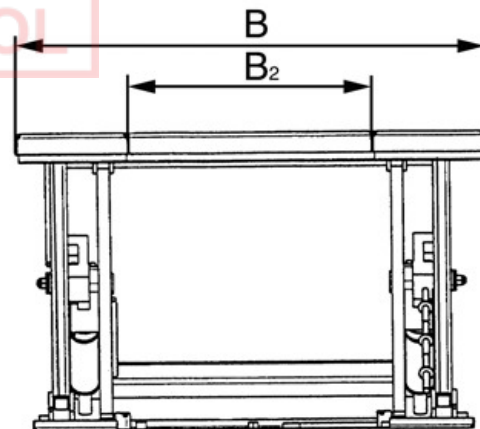

Nizkoprofilna dvizna miza s škarjastim mehanizmom, model HTF-U SILVERLINE

Kapaciteta: 1000 kg

Za profesionalno dviganje bremen in rokovanje z njimi v skladiščih.

Lastnosti

- Zasnova z zelo nizkim profilom za manj stroškov in truda, ki so sicer potrebni za montažo v kanal.
- Zasnova v obliki črke U olajša dostop industrijskim vozičkom.
- Varnost pri uporabi zagotavlja upravljanje s pomočjo gumbov za dviganje/spuščanje, ki so vezani tako, da naprava deluje le med pritiskanjem gumba, pa tudi gumb za zaustavitev v sili.
- Pred preobremenitvijo ščiti ventil za krmiljenje tlaka.
- V skladu z varnostnimi predpisi EN 1570-1 in UVV.

Tehnični podatki, model HTF-U SILVERLINE

Model	HTF-U
Št. art.	040047381
Dvižna zmogljivost, t	1,0
Ploščad B ₂ , mm	585
Dolžina ploščadi L, m	1,45
Širina platforme B, m	1,14
Skupna višina C, mm	80
Dvig H, m	0,76
Dvižni čas, sek	18
Motor, kW	0,75
Teža, kg	235