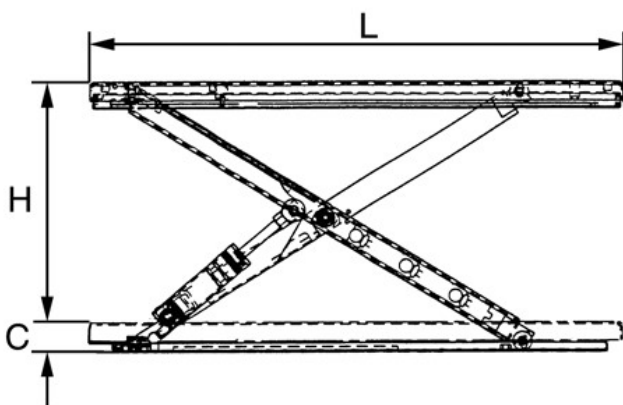

Nizkoprofilna dvizna miza s škarjastim mehanizmom, model HTF-U SILVERLINE

Kapaciteta: 1000 kg

Za profesionalno dviganje bremen in rokovanje z njimi v skladiščih.

Lastnosti

- Zasnova z zelo nizkim profilom za manj stroškov in truda, ki so sicer potrebni za montažo v kanal.
- Zasnova v obliki črke U olajša dostop industrijskim vozičkom.
- Varnost pri uporabi zagotavlja upravljanje s pomočjo gumbov za dviganje/spuščanje, ki so vezani tako, da naprava deluje le med pritiskanjem gumba, pa tudi gumb za zaustavitev v sili.
- Pred preobremenitvijo ščiti ventil za krmiljenje tlaka.
- V skladu z varnostnimi predpisi EN 1570-1 in UVV.

Tehnični podatki, model HTF-U SILVERLINE

Model	HTF-U
Št. art.	040047381
Dvižna zmogljivost, t	1,0
Ploščad B ₂ , mm	585
Dolžina ploščadi L, m	1,45
Širina platforme B, m	1,14
Skupna višina C, mm	80
Dvig H, m	0,76
Dvižni čas, sek	18
Motor, kW	0,75
Teža, kg	235