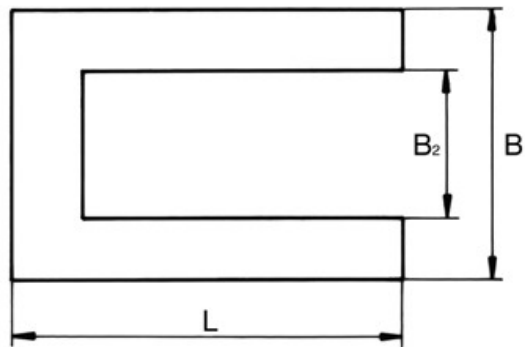

Nizkoprofilna dvizna miza s škarjastim mehanizmom, model HTF-U SILVERLINE

Kapaciteta: 1000 kg

Za profesionalno dviganje bremen in rokovanje z njimi v skladiščih.

Lastnosti

- Zasnova z zelo nizkim profilom za manj stroškov in truda, ki so sicer potrebni za montažo v kanal.
- Zasnova v obliki črke U olajša dostop industrijskim vozičkom.
- Varnost pri uporabi zagotavlja upravljanje s pomočjo gumbov za dviganje/spuščanje, ki so vezani tako, da naprava deluje le med pritiskanjem gumba, pa tudi gumb za zaustavitev v sili.
- Pred preobremenitvijo ščiti ventil za krmiljenje tlaka.
- V skladu z varnostnimi predpisi EN 1570-1 in UVV.

Tehnični podatki, model HTF-U SILVERLINE

Model	HTF-U
Št. art.	040047381
Dvižna zmogljivost, t	1,0
Ploščad B ₂ , mm	585
Dolžina ploščadi L, m	1,45
Širina platforme B, m	1,14
Skupna višina C, mm	80
Dvig H, m	0,76
Dvižni čas, sek	18
Motor, kW	0,75
Teža, kg	235