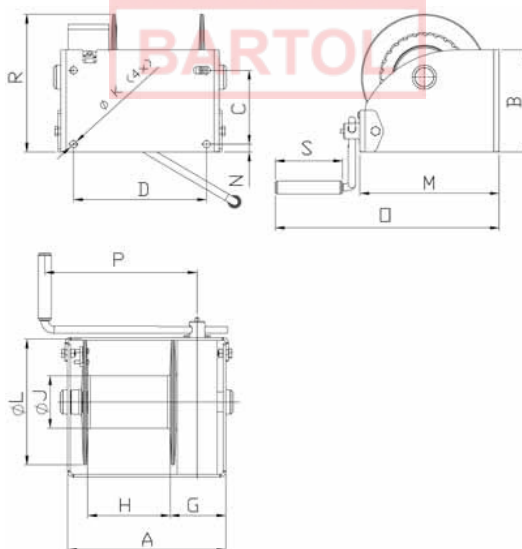

PRODAJA, MONTAŽA, OBNOVA IN SERVIS VSEH VRST DVIGAL DVIGALA BARTOL d.o.o.

Badjurova ulica 22, 1000 Ljubljana, Slovenija, Mob: 041/668 069, Tel. 01/4288 645, Fax: 01/4272 858, E-mail: dvlgala-bartol@siol.net, www.dvigala-bartol.eu

Vitel s polžastim gonilom za stensko montažo, model SW-W- SGO

Kapaciteta: 250—5000 kg

Vitel s polžastim gonilom za stensko montažo; opremljen z bremensko zavoro za učinkovito dviganje težkih bremen.

Lastnosti

- Ohišje in navijalni boben iz robustne jeklene pločevine.
- Polžasto gonilo z dodatno bremensko zavoro za varno zadrževanje bremena.
- Valjčni ležaji zagotavljajo gladek tek vrvi in daljšo življenjsko dobo vitla.
- Dve hitrosti; druga je namenjena hitremu dviganju lažjih bremen, s kar najlažjim naporom pri vrtenju ročice in hitrem navijanju vrvi (za vlečne zmogljivost 2000 kg in več).
- Velika kapaciteta bobna z dvema izvodoma za vrv.
- Ročica nastavljive dolžine za nosilnosti do 1500 kg.
- Hitro in enostavno nameščanje.

Tehnični podatki, model SW-W-SGO

DVIGALA BARTOL d.o.o. Badjurova ulica 22, 1000 Ljubljana, Slovenija, Mob: 041/668 069,
Tel. 01/4288 645, Fax: 01/4272 858, E-mail: dvlgala-bartol@siol.net, www.dvigala-bartol.eu

Za morebitne napake v Slovenskih prospektih ne odgovarjamo!