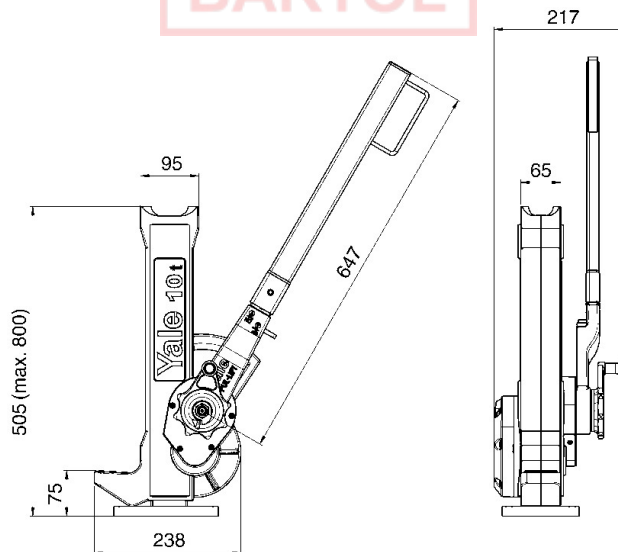

Dvigalka z zobato letvijo, model Yaletaurus

Kapaciteta: 10.000 kg

Mehanske dvigalke z zobato letvijo in dvižnim zobom so namenjene uporabi v tesnih prostorih, kjer je prostora pod bremenom zelo malo in zato klasična dvižna oprema ni primerna. Yaletaurus je idealna naprava za dviganje, nameščanje ali prenašanje strojev oz. težkih predmetov, pa tudi pri popravilih in montažnih delih v tesnih prostorih in v težkih okoliščinah. Kljub nosilnosti 10.000 kg je lastna teža dvigalke Yaletaurus zgolj 30 kg; z vgrajenim ročajem za prenašanje je to vsestransko orodje tako zlahka mogoče prenašati. S silo 45 kg na odstranljivo ročico lahko z dvigalko Yaletaurus dvigate, pritiskate, potiskate ali spuščate bremena, težka 10.000 kg, v kateri koli smeri. S standardnim ročnim kolescem lahko dvigalko hitro dvignete do zelenega položaja.

Lastnosti

- Samodejna bremenska zavora v izvedbi z vijakom in diskom. Za osni pritisk na zavoro poskrbi breme samo; pritisk je zato sorazmeren teži bremena. Breme je varno podprto v katerem koli položaju.
- Ohišje iz enega kosa je ulito iz nodularne železove litine in ima vgrajen dvižni zob.
- Bremenska zavora v izvedbi z vijakom in diskom izhaja iz modela Yale PUL-LIFT® (rezervni deli so zlahka dostopni).
- Majhna sila na ročici in dolga življenjska doba na račun optimiranega zobniškega prenosa in materialov visoke kakovosti.

Za morebitne napake v Slovenskih prospektih ne odgovarjamo!

Model	EAN-No. 4025092*	Nosilnost na glavi kg	Nosilnost na zobu kg	Višina mm	Višina dviga mm	Sila za premik pri polni obremenitvi daN	Teža kg
Taurus	*076043	10000	7000	505	295	45	31,1