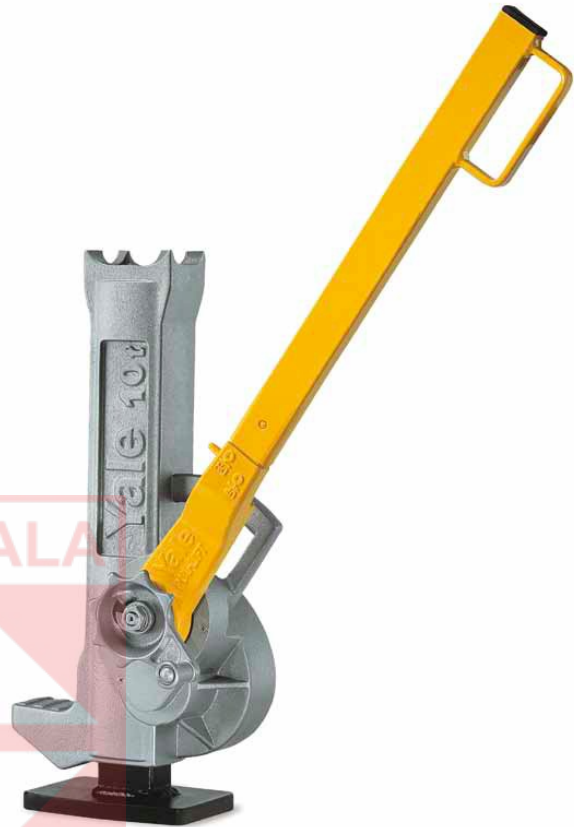

PRODAJA, MONTAŽA, OBNOVA IN SERVIS VSEH VRST DVIGAL DVIGALA BARTOL d.o.o.

Badjurova ulica 22, 1000 Ljubljana, Slovenija, Mob: 041/668 069, Tel. 01/4288 645, Fax: 01/4272 858, E-mail: dvlgala-bartol@siol.net, www.dvigala-bartol.eu

Dvigalka z zobato letvijo, model Yaletaurus

Kapaciteta: 10.000 kg

Mehanske dvigalke z zobato letvijo in dvižnim zobom so namenjene uporabi v tesnih prostorih, kjer je prostora pod bremenom zelo malo in zato klasična dvižna oprema ni primerna. Yaletaurus je idealna naprava za dviganje, nameščanje ali prenašanje strojev oz. težkih predmetov, pa tudi pri popravilih in montažnih delih v tesnih prostorih in v težkih okoliščinah. Kljub nosilnosti 10.000 kg je lastna teža dvigalke Yaletaurus zgolj 30 kg; z vgrajenim ročajem za prenašanje je to vsestransko orodje tako zlahka mogoče prenašati. S silo 45 kg na odstranljivo ročico lahko z dvigalko Yaletaurus dvigate, pritiskate, potiskate ali spuščate bremena, težka 10.000 kg, v kateri koli smeri. S standardnim ročnim kolescem lahko dvigalko hitro dvignete do zelenega položaja.

Lastnosti

- Samodejna bremenska zavora v izvedbi z vijakom in diskom. Za osni pritisk na zavoro poskrbi breme samo; pritisk je zato sorazmeren teži bremena. Breme je varno podprto v katerem koli položaju.
- Ohišje iz enega kosa je ulito iz nodularne železove litine in ima vgrajen dvižni zob.
- Bremenska zavora v izvedbi z vijakom in diskom izhaja iz modela Yale PUL-LIFT® (rezervni deli so zlahka dostopni).
- Majhna sila na ročici in dolga življenjska doba na račun optimiranega zobniškega prenosa in materialov visoke kakovosti.

Za morebitne napake v Slovenskih prospektih ne odgovarjamo!

Model	EAN-No. 4025092*	Nosilnost na glavi kg	Nosilnost na zobu kg	Višina mm	Višina dviga mm	Sila za premik pri polni obremenitvi daN	Teža kg
Taurus	*076043	10000	7000	505	295	45	31,1