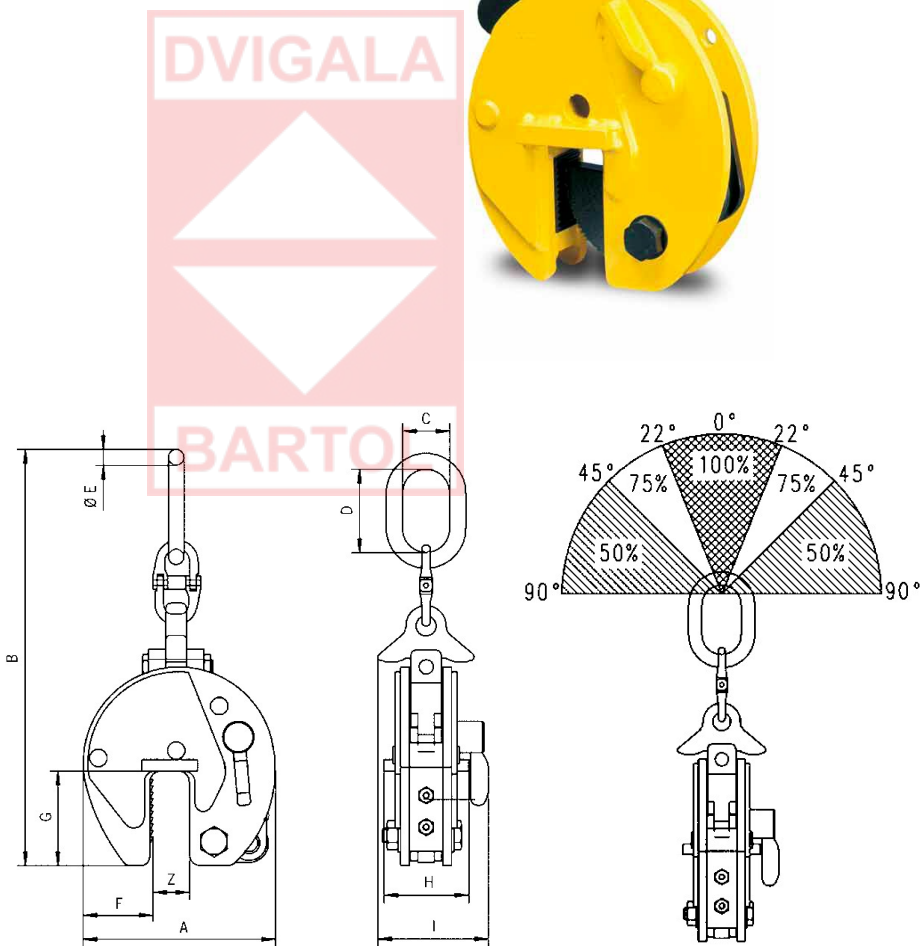

**Prijemalo za pločvino z vrtljivo
zanko in varnostno zaporo,
model TBS**

Kapaciteta: 4500–10000 kg

Tehnični podatki, model TBS

Model	EAN-No. 4025092*	Nosilnost kg	Prijemalni razpon čeljusti Z mm	Teža kg
-------	------------------	-----------------	------------------------------------	------------

Dimenzije, model TBS

Model	TBS 4,5	TBS 6,0 S	TBS 6,0 L	TBS 8,0 S	TBS 8,0 L	TBS 10,0 S	TBS 10,0 L
A, mm	292	292	367	292	367	360	446
B, mm	675	737	785	737	785	903	921
C, mm	90	95	98	98	98	110	112
D, mm	180	176	180	176	180	195	195
? E, mm	27.8	27.8	27.8	27.8	27.8	33	33
F, mm	95	95	115	95	115	125	168
G, mm	143	143	143	143	143	162	162
H, mm	135	137	135	136	136	170	170
I, mm	185	188	188	210	210	223	223